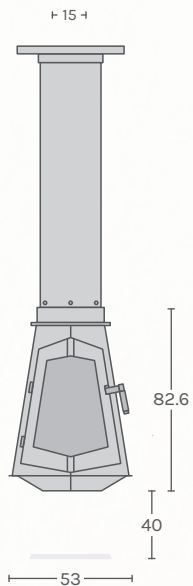

FR Le Wald a été créé en construisant d'abord, puis en regardant quelle forme est apparue. On pourrait appeler cela « la forme suit la fonction ». Nous trouvons la formulation « la fonction est la forme » plus appropriée. Le Wald est pivotant et un système intelligent permet l'apport d'oxygène pour le feu par le plafond. En option.

	0° / 120° / 360°
kWh	3 - 10 kWh
m ²	min. 40 m ²
	max. 30 cm

Due to changes, July 2022
Wijzigingen voorbehouden, juli 2022
Änderungen vorbehalten, Juli 2022
Sous réserve de modification, juillet 2022

LEENDERS
Industrieweg 25
5688 DP Oirschot