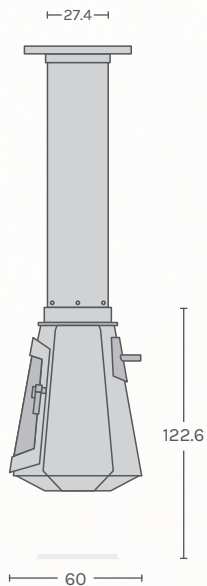

FR Le Wald a été créé en construisant d'abord, puis en regardant quelle forme est apparue. On pourrait appeler cela « la forme suit la fonction ». Nous trouvons la formulation « la fonction est la forme » plus appropriée. Le Wald est pivotant et un système intelligent permet l'apport d'oxygène pour le feu par le plafond. En option.

	0° / 120° / 360°
kWh	3 - 10 kWh
m ²	min. 40 m ²
	max. 30 cm

Due to changes, July 2022
Wijzigingen voorbehouden, juli 2022
Änderungen vorbehalten, Juli 2022
Sous réserve de modification, juillet 2022

LEENDERS
Industrieweg 25
5688 DP Oirschot