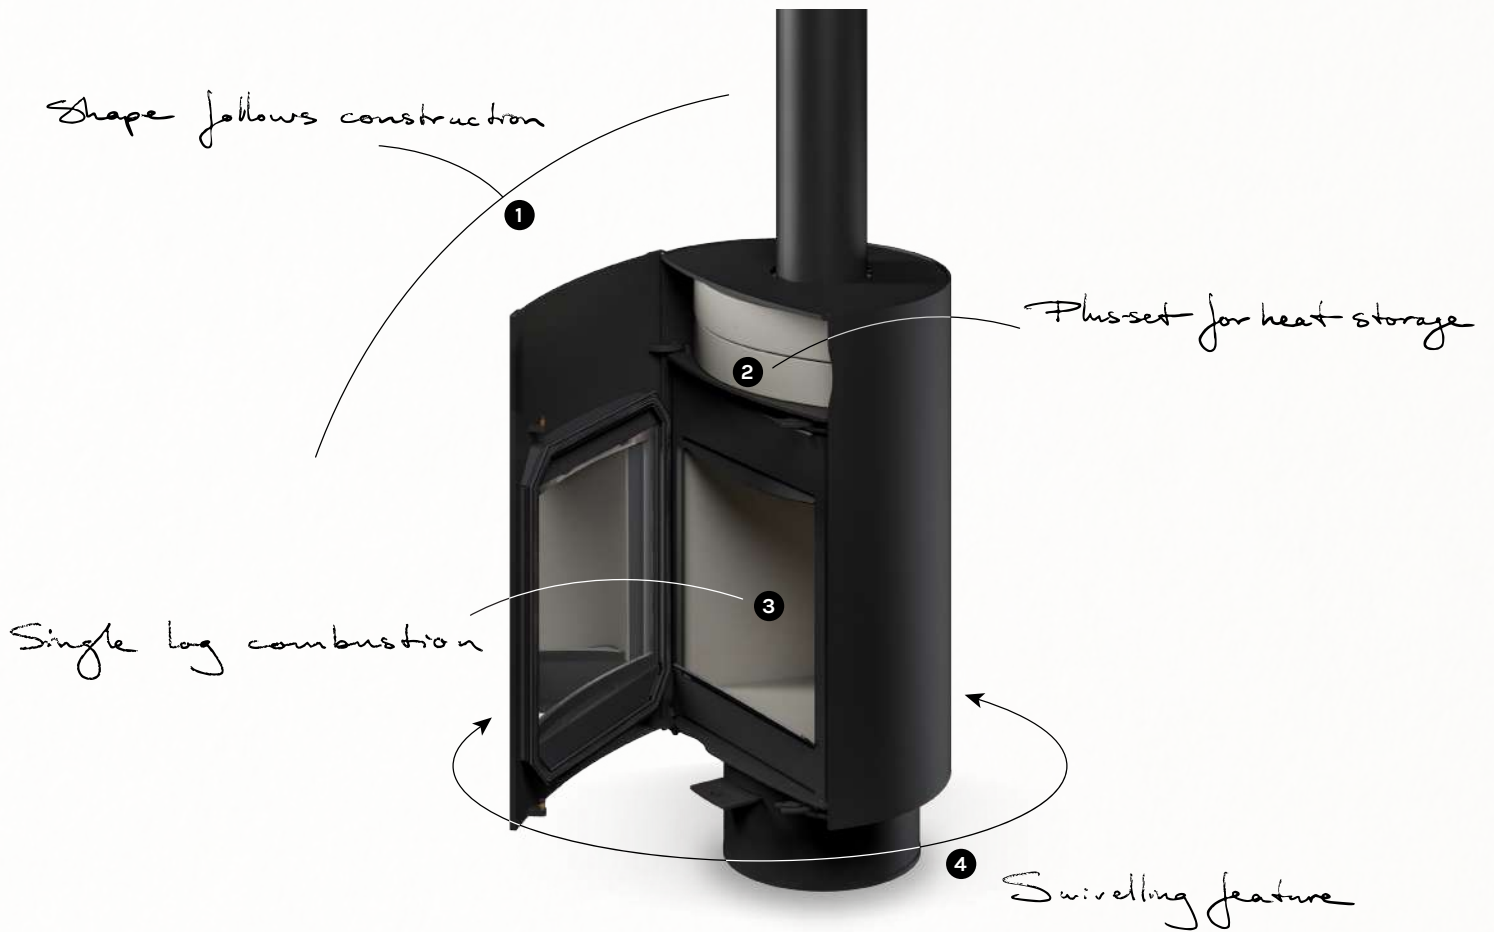

- ❶ Vorm volgt constructie / Form folgt Konstruktion / La construction est la forme
- ❷ Plus set voor warmte opslag / Plus Wärmespeicher / Plus set accumulation céramiques
- ❸ Enkel blok verbranding / Einzelscheitverbrennung / Seule bûche combustion
- ❹ Draaibaar / Drehbar / Pivotant

— 15 —

	0° / 120° / 360°
kWh	2.5 - 10 kWh
m²	min. 30 m²
	max. 30 cm
	Slow heat