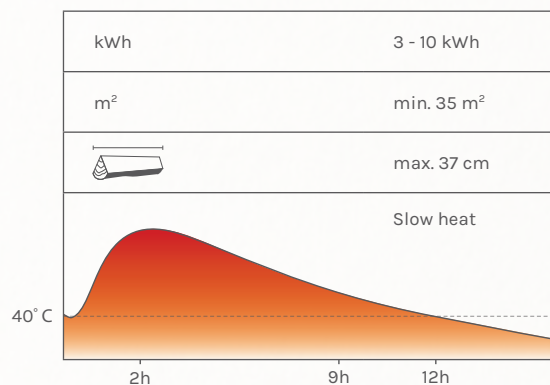

- ❶ Snel & traag / Schnell & langsam / Rapide & lent
- ❷ Afvoer achter of boven / Raugabzug hinten oder oben / Évacuation par l'arrière ou le dessus
- ❸ Warmteopslag 40°C na 12 uur / Wärmespeicher 40°C nach 12 Stunden /
Stockage thermique 40°C après 12 heures
- ❹ Massief metalen deur / Massive Metalltür / Porte en métal massif