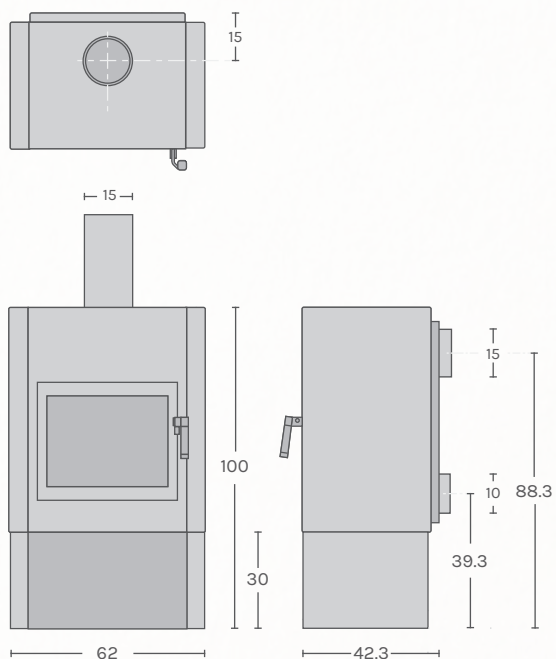

- ❶ Snel & traag / Schnell & langsam / Rapide & lent
- ❷ Afvoer achter of boven / Raugabzug hinten oder oben / Évacuation par l'arrière ou le dessus
- ❸ Warmteopslag 40°C na 12 uur / Wärmespeicher 40°C nach 12 Stunden /
Stockage thermique 40°C après 12 heures
- ❹ Massief metalen deur / Massive Metalltür / Porte en métal massif