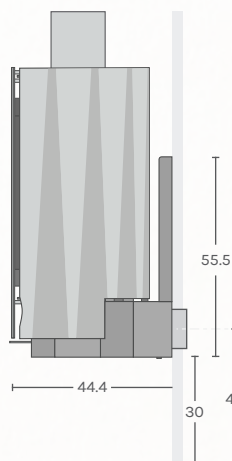

	0° / 90°
kWh	2.5 - 10 kWh
m ²	min. 30 m ²
	max. 30 cm

Due to changes, March 2023
Wijzigingen voorbehouden, maart 2023
Änderungen vorbehalten, März 2023
Sous réserve de modification, mars 2023

LEENDERS
Industrieweg 25
5688 DP Oirschot