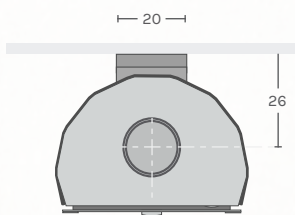

LYNNE

Black
Zwart
Schwarz
Noir

Anthracite
Antraciet
Anthrazit
Anthracite

- ❶ Muur opgehangen / Wandhängend / Suspendu mural
- ❷ Enkel blok verbranding / Einzelscheitverbrennung / Seule bûche combustion
- ❸ Verborgen sluiting / Unsichtbarer Verschluss / Fermeture invisible
- ❹ Draaibaar / Drehbar / Pivotant