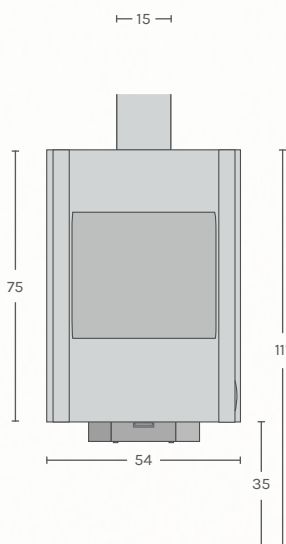

	0° / 90°
kWh	2.5 - 10 kWh
m ²	min. 30 m ²
	max. 30 cm

Due to changes, March 2023
Wijzigingen voorbehouden, maart 2023
Änderungen vorbehalten, März 2023
Sous réserve de modification, mars 2023

LEENDERS
Industrieweg 25
5688 DP Oirschot