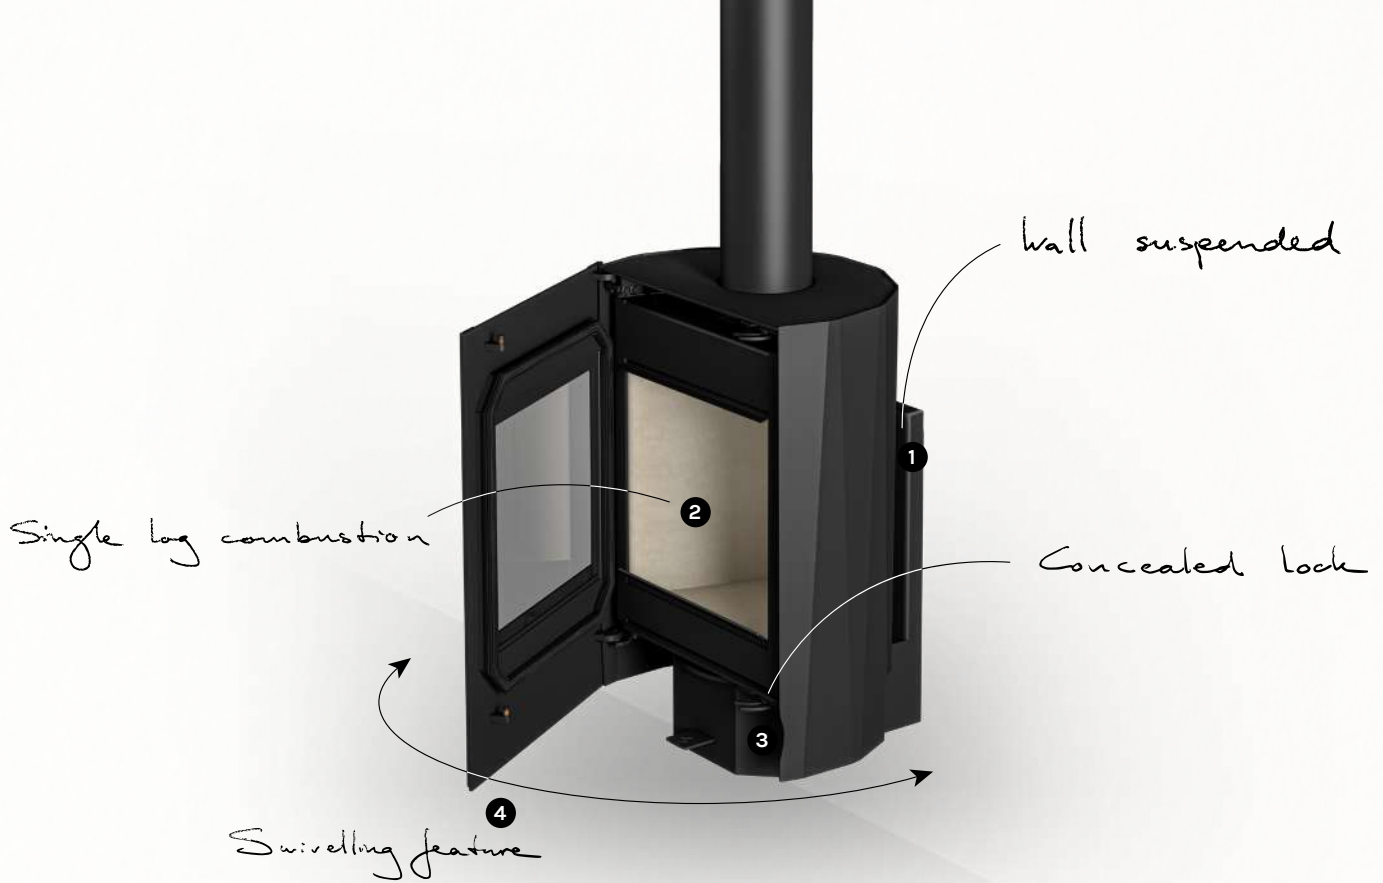

- ❶ Muur opgehangen / Wandhängend / Suspendu mural
- ❷ Enkel blok verbranding / Einzelscheitverbrennung / Seule bûche combustion
- ❸ Verborgen sluiting / Unsichtbarer Verschluss / Fermeture invisible
- ❹ Draaibaar / Drehbar / Pivotant