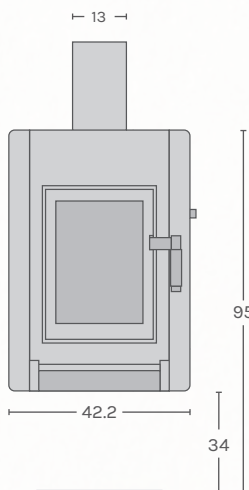

---

- ❶ Snel & traag / Schnell & langsam / Rapide & lent
- ❷ Warmteopslag 40°C na 6 uur / Wärmespeicher 40°C nach 6 Stunden / Stockage thermique 40°C après 6 heures
- ❸ Enkel blok verbranding / Einzelscheitverbrennung / Seule bûche combustion
- ❹ Massief metalen deur / Massive Metalltür / Porte en métal massif