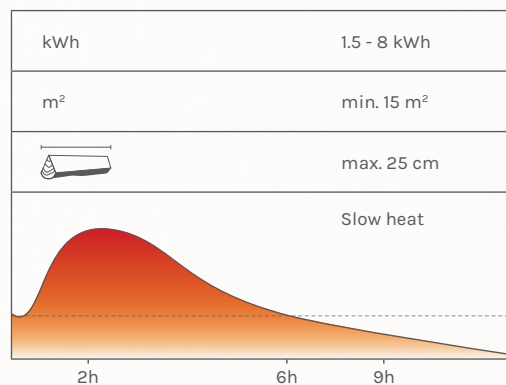

---

- ❶ Snel & traag / Schnell & langsam / Rapide & lent
- ❷ Warmteopslag 40°C na 6 uur / Wärmespeicher 40°C nach 6 Stunden / Stockage thermique 40°C après 6 heures
- ❸ Enkel blok verbranding / Einzelscheitverbrennung / Seule bûche combustion
- ❹ Massief metalen deur / Massive Metalltür / Porte en métal massif