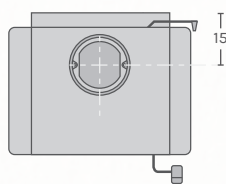

---

- ❶ Snel & traag / Schnell & langsam / Rapide & lent
- ❷ Warmteopslag 40°C na 6 uur / Wärmespeicher 40°C nach 6 Stunden / Stockage thermique 40°C après 6 heures
- ❸ Enkel blok verbranding / Einzelscheitverbrennung / Seule bûche combustion
- ❹ Massief metalen deur / Massive Metalltür / Porte en métal massif