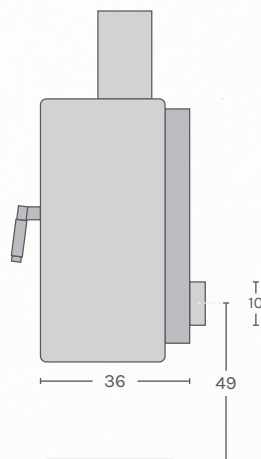

---

- ❶ Snel & traag / Schnell & langsam / Rapide & lent
- ❷ Warmteopslag 40°C na 6 uur / Wärmespeicher 40°C nach 6 Stunden / Stockage thermique 40°C après 6 heures
- ❸ Enkel blok verbranding / Einzelscheitverbrennung / Seule bûche combustion
- ❹ Massief metalen deur / Massive Metalltür / Porte en métal massif