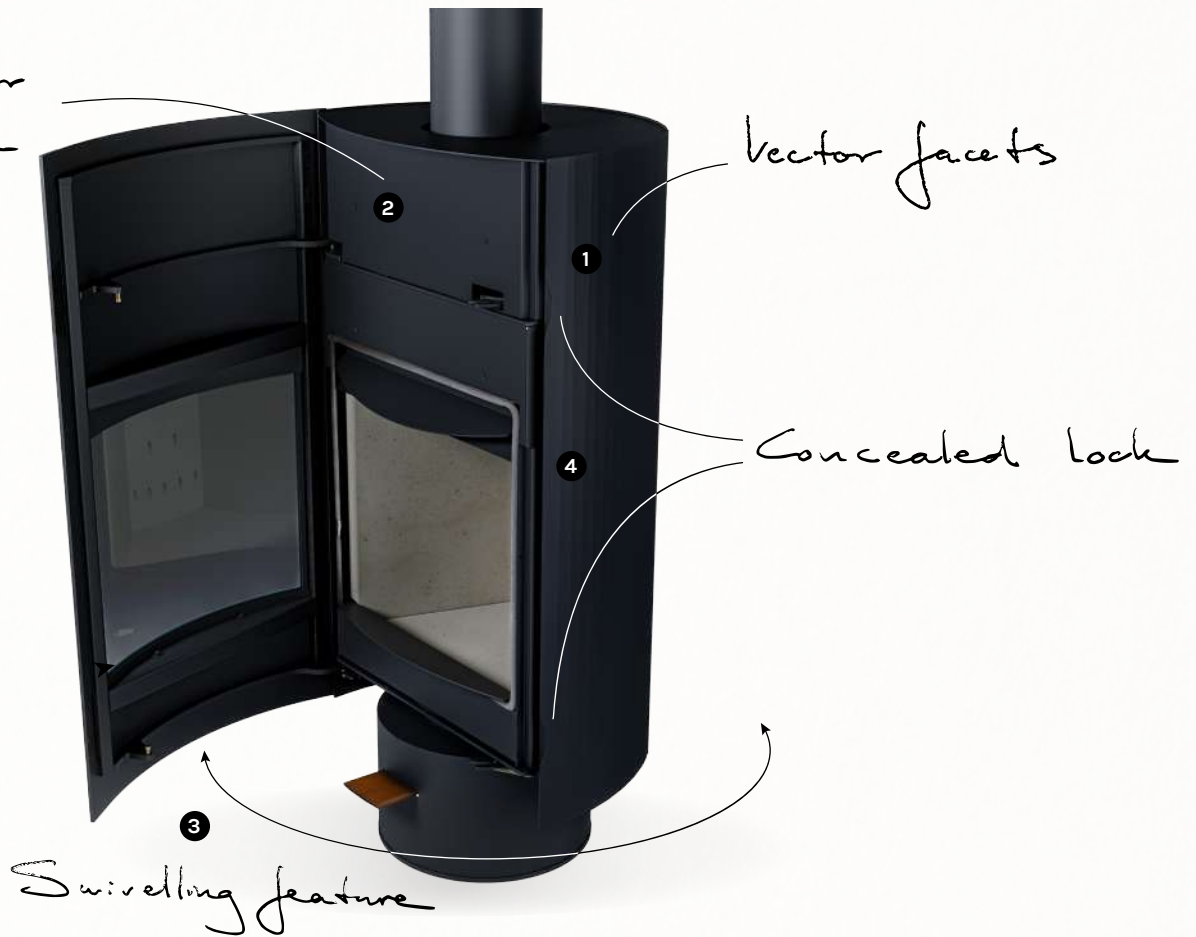

Plus-set for
heat storage