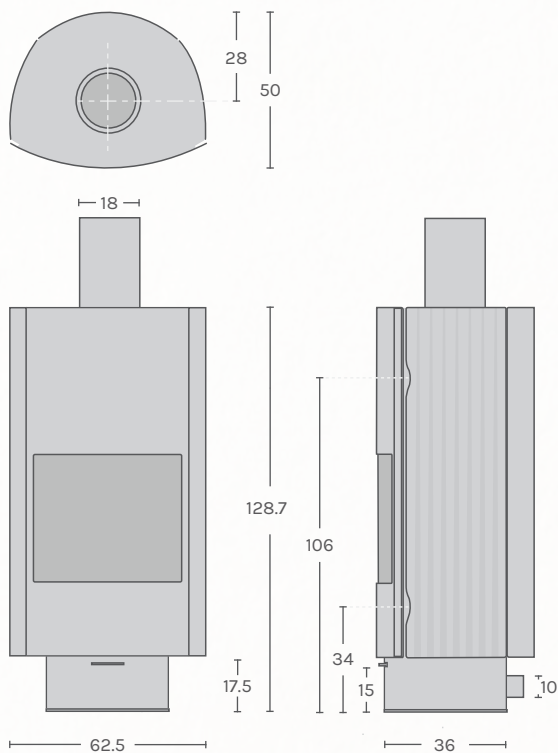

HYMME

Black
Zwart
Schwarz
Noir

Anthracite
Antraciet
Anthrazit
Anthracite

Plus-set for
heat storage

- ❶ Schuine zettingen / Vektor Facetten / Facettes vectorielles
- ❷ Plus set voor warmte opslag / Plus Wärmespeicher / Plus set accumulation céramiques
- ❸ Draaibaar / Drehbar / Pivotant
- ❹ Verborgen sluiting / Unsichtbarer Verschluss / FERMETURE invisible