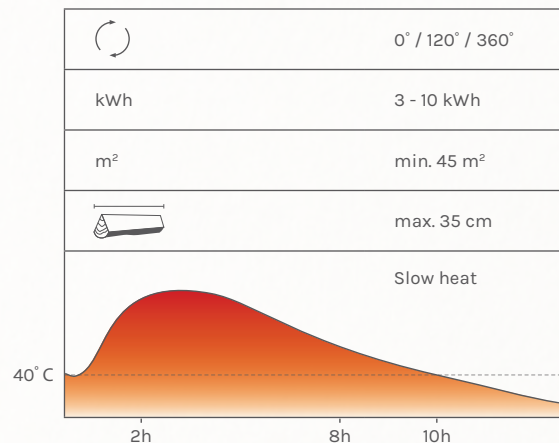

HYMME

Black
Zwart
Schwarz
Noir

Anthracite
Antraciet
Anthrazit
Anthracite

Plus-set for
heat storage

- ❶ Schuine zettingen / Vektor Facetten / Facettes vectorielles
- ❷ Plus set voor warmte opslag / Plus Wärmespeicher / Plus set accumulation céramiques
- ❸ Draaibaar / Drehbar / Pivotant
- ❹ Verborgen sluiting / Unsichtbarer Verschluss / FERMETURE invisible