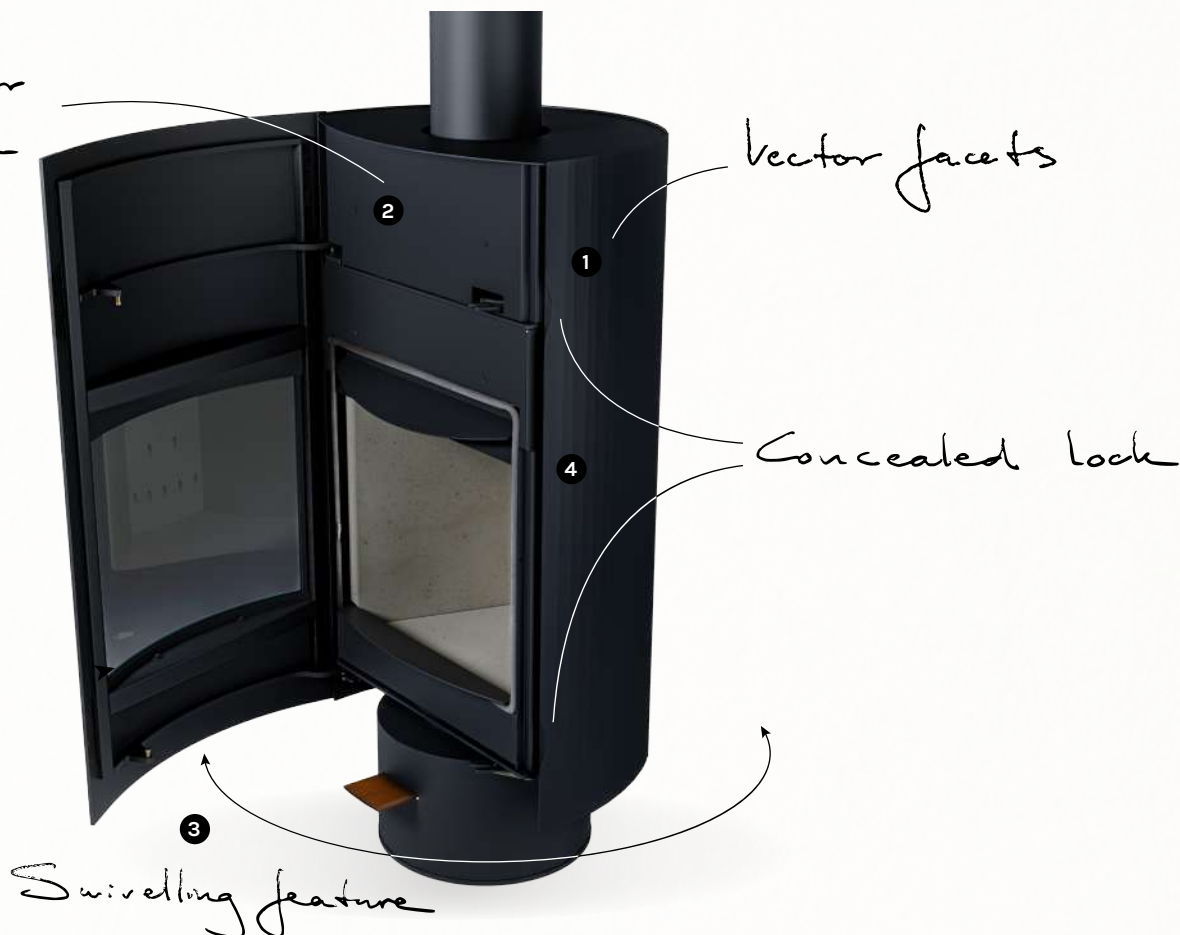

Plus-set for
heat storage

- ❶ Schuine zettingen / Vektor Facetten / Facettes vectorielles
- ❷ Plus set voor warmte opslag / Plus Wärmespeicher / Plus set accumulation céramiques
- ❸ Draaibaar / Drehbar / Pivotant
- ❹ Verborgen sluiting / Unsichtbarer Verschluss / FERMETURE invisible