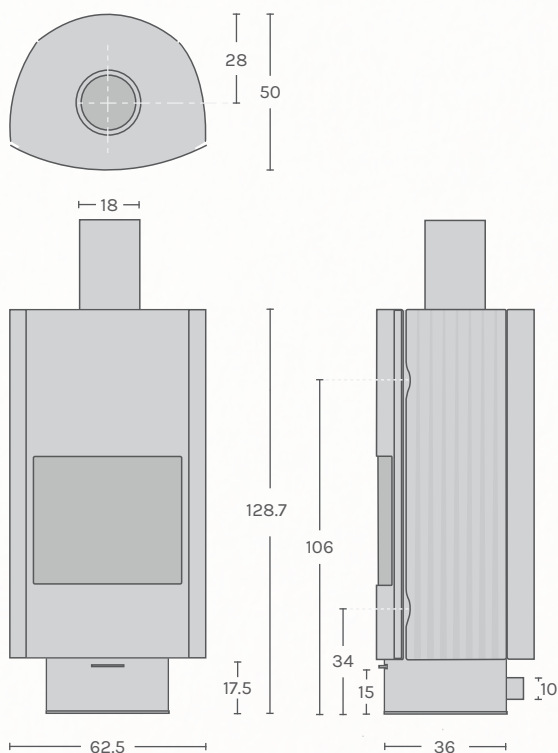

---

HYMME

Black  
Zwart  
Schwarz  
Noir

---

Anthracite  
Antraciet  
Anthrazit  
Anthracite

---

Plus-set for  
heat storage

- ❶ Schuine zettingen / Vektor Facetten / Facettes vectorielles
- ❷ Plus set voor warmte opslag / Plus Wärmespeicher / Plus set accumulation céramiques
- ❸ Draaibaar / Drehbar / Pivotant
- ❹ Verborgen sluiting / Unsichtbarer Verschluss / FERMETURE invisible

	0° / 120° / 360°
kWh	3 - 10 kWh
m <sup>2</sup>	min. 45 m <sup>2</sup>
	max. 35 cm
	Slow heat

Due to changes, July 2022  
Wijzigingen voorbehouden, juli 2022  
Änderungen vorbehalten, Juli 2022  
Sous réserve de modification, juillet 2022