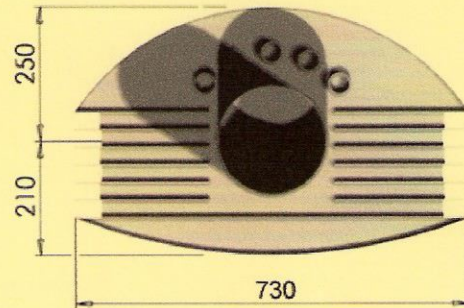

Hoofdmaten

Afstand tot de muur

360° draaibaar

Vast of 2x60° draaibaar

360° draaibaar

Vast of 2x60° draaibaar