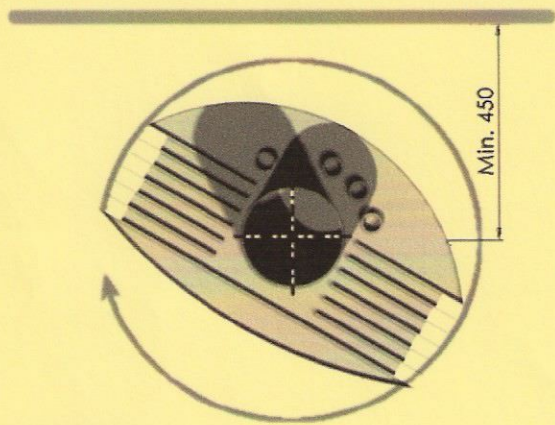

Hoofdmaten

Afstand tot de muur

360° draaibaar

Vast of 2x60° draaibaar

360° draaibaar

Vast of 2x60° draaibaar